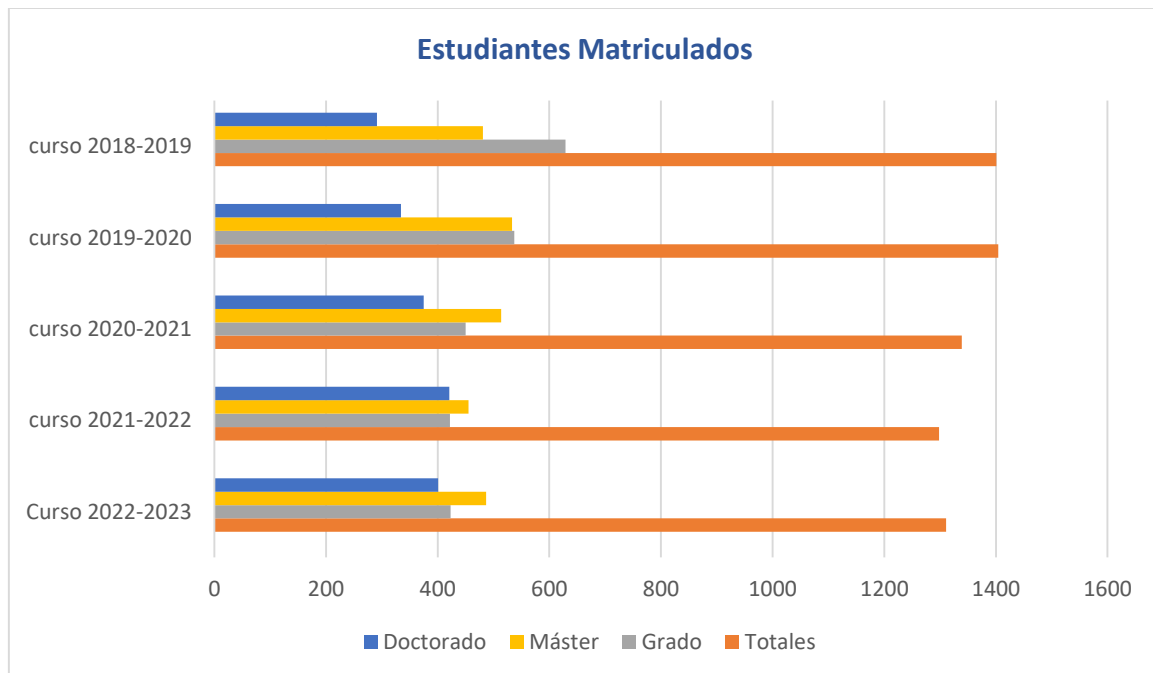

**Estudiantes Extranjeros Oficiales Matriculados  
(degree mobility)  
Todos los Centros**

Fuente: Sistema de Información UCA  
Fecha actualización: Junio, 2023

Curso	Matriculados	Mujeres	Hombres	Porcentaje Mujeres
2022-2023	1.311	708	603	54%
2021-2022	1.298	709	589	54%
2020-2021	1.339	719	620	53%
2019-2020	1.404	789	615	56%
2018-2019	1.401	761	640	54%

Curso	Matriculados	Grados	Máster	Doctorado
2022-2023	1.311	423	487	401
2021-2022	1.298	422	455	421
2020-2021	1.339	450	514	375
2019-2020	1.404	537	533	334
2018-2019	1.401	629	481	291

**Documentos:**

<https://sistemadeinformacion.uca.es/pentaho/api/repos/%3APublico%3ATransparencia%3APortalTransparencia.wcdf/generatedContent>