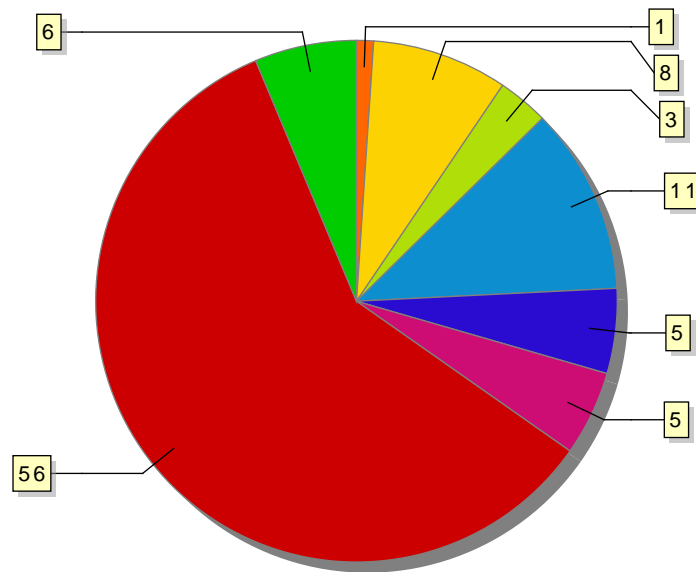

Otras movilidades no erasmus ENTRANTES
Con cualquier periodo de estancia
Todos los centros
Curso: 2018-19

Centro: Sin centro asignado				
Tipo Estudios	Programa	Mujeres	Hombres	Total
GRADOS	PIMA SMS IN	2	4	6
TOTAL DEL CENTRO:		2	4	6

Número total de personas con movilidad no erasmus: 95
Total Mujeres: 66 | Total Hombres: 29 | Porcentaje de Mujeres: 69%
Total Grados: 68 | Total Máster: 10 | Total Doctorado: 17

FACULTAD DE MEDICINA	FACULTAD DE CIENCIAS DE LA EDUCACION	ESCUELA SUPERIOR DE INGENIERIA
FACULTAD DE CIENCIAS	FACULTAD CIENCIAS DEL MAR Y AMBIENTALES	FACULTAD DE DERECHO
FACULTAD DE FILOSOFIA Y LETRAS	Sin centro asignado