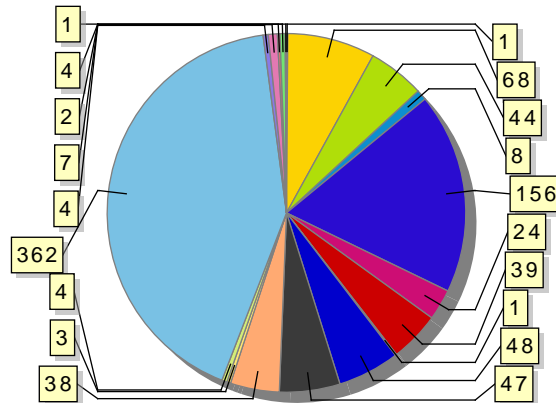

Erasmus ENTRANTES Con cualquier periodo de estancia

Curso: 2021-22

- FACULTAD DE MEDICINA ● FACULTAD DE CIENCIAS DE LA EDUCACIÓN ● F. DE CIENCIAS SOCIALES Y DE LA COMUNICA
- E. DE INGENIERÍAS MARINA, NÁUTICA Y RADI ● F. DE CIENCIAS ECONÓMICAS Y EMPRESARIALE
- ESCUELA SUPERIOR DE INGENIERÍA ● FACULTAD DE CIENCIAS ● FACULTAD DE ENFERMERÍA
- F. DE CIENCIAS DEL MAR Y AMBIENTALES ● FACULTAD DE DERECHO ● ESCUELA DE DOCTORADO DE LA UCA
- FACULTAD DE CIENCIAS DEL TRABAJO. SEDE D ● FACULTAD DE CIENCIAS DEL TRABAJO
- FACULTAD DE FILOSOFÍA Y LETRAS ● C.U. DE ENFERMERIA SALUS INFIRMORUM
- E. TÉCNICA SUPERIOR DE INGENIERÍA DE ALG ● TERCER CICLO ● FACULTAD DE ENFERMERÍA Y FISIOTERAPIA
- ESCUELA DE INGENIERÍA NAVAL Y OCEÁNICA