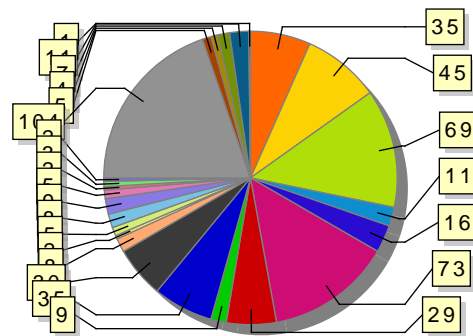

Erasmus SALIENTES Con cualquier periodo de estancia

Curso: 2018-19

Centro: ESCUELA DE INGENIERIA NAVAL Y OCEANICA					
Titulación	Tipo Estudios	Programa	Mujeres	Hombres	Total
GRADO EN ARQUITECTURA NAVAL E INGENIERÍA MARÍTIMA	GRADOS	ERASMUS+ KA103 SMS OUT	1	0	1
TOTAL POR CENTRO:			1	0	1

Número total de erasmus: 528

Total Mujeres: 307 | Total Hombres: 221 | Porcentaje de Mujeres: 58%

Total Grados: 496 | Total Máster: 16 | Total Doctorado: 16

- FACULTAD DE MEDICINA ● FACULTAD DE CIENCIAS DE LA EDUCACION ● FAC. CC. SOCIALES Y DE LA COMUNICACION
- E.ING.MARINA, NÁUTICA Y RADIOELECTRÓNICA ● FAC. CC. ECONOMICAS Y EMPRESARIALES
- ESCUELA SUPERIOR DE INGENIERIA ● FACULTAD DE CIENCIAS ● FACULTAD DE ENFERMERIA
- FACULTAD CIENCIAS DEL MAR Y AMBIENTALES ● FACULTAD DE DERECHO ● ESCUELA DE DOCTORADO DE LA UCA
- ESCUELA INTERN. DOCTORADO ESTUDIOS MAR ● FAC. ENFERMERÍA Y FISIOTERAPIA. S. JEREZ
- F.CC ECONÓMICAS Y EMPRESARIALES. S JEREZ ● F.CC ECONÓMICAS Y EMPRESARIALES. S ALGEC
- FAC. CC. TRABAJO. SEDE JEREZ ● FACULTAD DE CIENCIAS DEL TRABAJO ● FAC. DERECHO. SEDE ALGECIRAS
- ESCUELA DOCTORAL CEI-A3 ● FACULTAD DE FILOSOFIA Y LETRAS ● C.M. VIRGEN DE EUROPA
- C.U. DE ENFERMERIA SALUS INFIRMORUM ● E. TÉCNICA SUPERIOR DE INGENIERÍA DE ALG
- FACULTAD DE ENFERMERIA Y FISIOTERAPIA ● ESCUELA DE INGENIERIA NAVAL Y OCEANICA