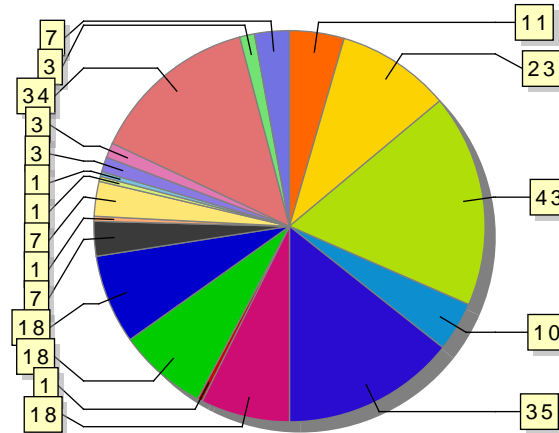

Erasmus SALIENTES Con cualquier periodo de estancia

Curso: 2020-21

Centro: E. TÉCNICA SUPERIOR DE INGENIERÍA DE ALG					
Titulación	Tipo Estudios	Programa	Mujeres	Hombres	Total
GRADO EN INGENIERÍA ELECTRÓNICA INDUSTRIAL	GRADOS	ERASMUS+ KA103 SMS OUT	0	1	1
GRADO EN INGENIERÍA EN TECNOLOGÍAS INDUSTRIALES	GRADOS	ERASMUS+ KA103 SMS OUT	1	0	1
GRADO EN INGENIERÍA MECÁNICA	GRADOS	ERASMUS+ KA103 SMS OUT	1	3	4
MÁSTER UNIVERSITARIO EN INGENIERÍA INDUSTRIAL	MÁSTER OFICIAL	ERASMUS+ KA103 SMS OUT	0	1	1
TOTAL POR CENTRO:			2	5	7

Número total de erasmus: 244

Total Mujeres: 141 | Total Hombres: 103 | Porcentaje de Mujeres: 57%

Total Grados: 225 | Total Máster: 9 | Total Doctorado: 10

- FACULTAD DE MEDICINA   ● FACULTAD DE CIENCIAS DE LA EDUCACION   ● FAC. CC. SOCIALES Y DE LA COMUNICACION
- FAC. CC. ECONOMICAS Y EMPRESARIALES   ● ESCUELA SUPERIOR DE INGENIERIA   ● FACULTAD DE CIENCIAS
- FACULTAD DE ENFERMERIA   ● FACULTAD CIENCIAS DEL MAR Y AMBIENTALES   ● FACULTAD DE DERECHO
- ESCUELA DE DOCTORADO DE LA UCA   ● ESCUELA INTERN. DOCTORADO ESTUDIOS MAR
- F.CC ECONÓMICAS Y EMPRESARIALES. S JEREZ   ● F.CC ECONÓMICAS Y EMPRESARIALES. S ALGEC
- FAC. CC. TRABAJO. SEDE JEREZ   ● FACULTAD DE CIENCIAS DEL TRABAJO   ● FAC. DERECHO. SEDE ALGECIRAS
- FACULTAD DE FILOSOFIA Y LETRAS   ● C.M. VIRGEN DE EUROPA   ● E. TÉCNICA SUPERIOR DE INGENIERÍA DE ALG