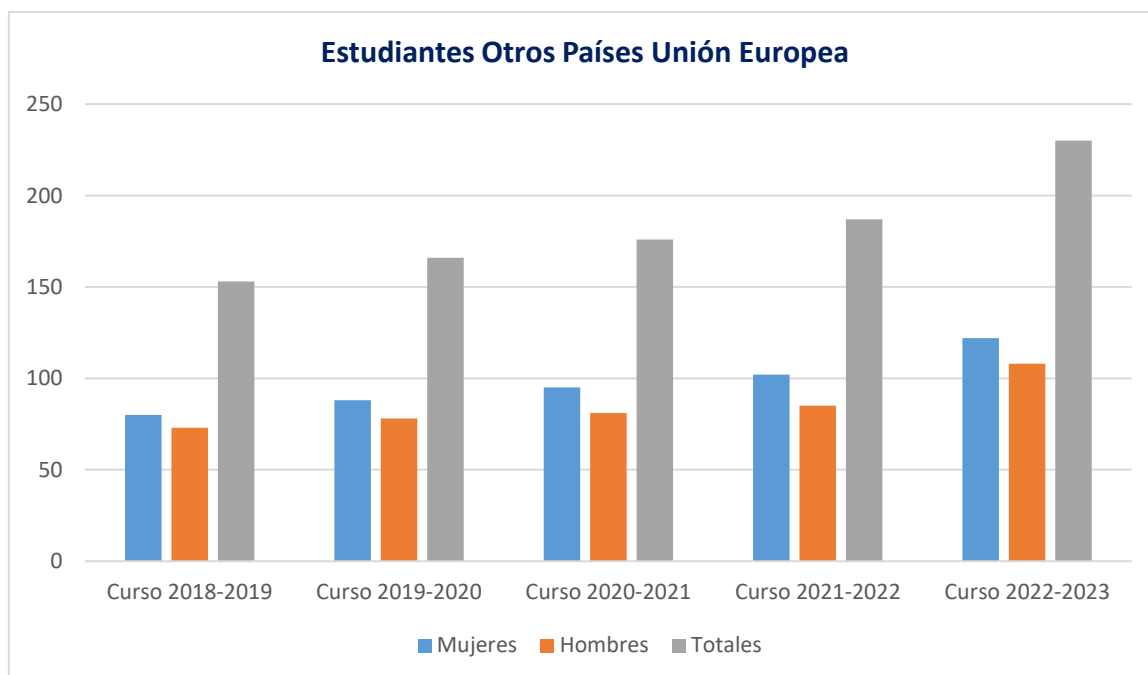

ESTUDIANTES MATRICULADOS POR LUGAR DE PROCEDENCIA Todos los Centros

Fuente: Sistema de Información UCA
Fecha actualización: Junio, 2023

Curso	Estudiantes Otros Países Unión Europea		Totales	Porcentaje Mujeres
	Mujer	Hombre		
2022-2023	122	108	230	53%
2021-2022	102	85	187	54%
2020-2021	95	81	176	53%
2019-2020	88	78	166	53%
2018-2019	80	73	153	52%