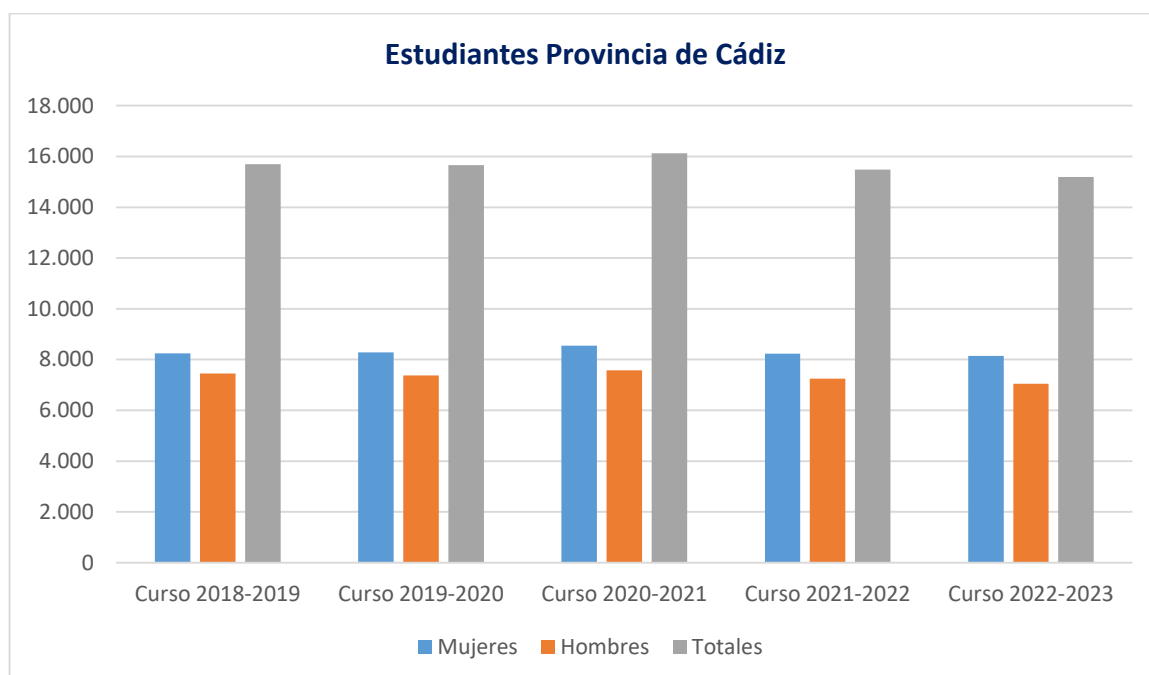

ESTUDIANTES MATRICULADOS POR LUGAR DE PROCEDENCIA Todos los Centros

Fuente: Sistema de Información UCA
Fecha actualización: Junio, 2023

Curso	Estudiantes Provincia de Cádiz		Totales	Porcentaje Mujeres
	Mujer	Hombre		
2022-2023	8.147	7.049	15.196	53%
2021-2022	8.238	7.252	15.490	53%
2020-2021	8.543	7.581	16.124	52%
2019-2020	8.287	7.374	15.661	52%
2018-2019	8.247	7.451	15.698	52%