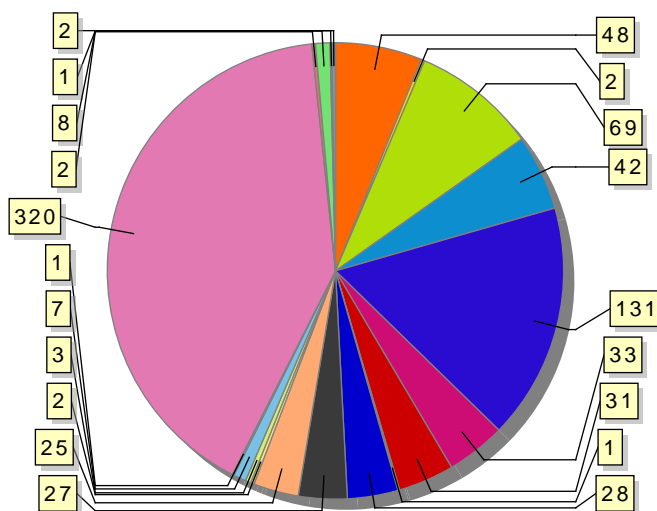

Erasmus ENTRANTES
Con cualquier periodo de estancia

Curso: 2022-23

Centro: TERCER CICLO				
Tipo Estudios	Programa	Mujeres	Hombres	Total
DOCTORADO	ERASMUS MUNDUS	1	0	1
TOTAL POR CENTRO:		1	0	1

Centro: FACULTAD DE ENFERMERIA Y FISIOTERAPIA				
Tipo Estudios	Programa	Mujeres	Hombres	Total
GRADOS	ERASMUS+ KA131 SMS IN	2	0	2
TOTAL POR CENTRO:		2	0	2

Número total de erasmus: 783

Total Mujeres: 570 | Total Hombres: 213 | Porcentaje de Mujeres: 72%

Total Grados: 601 | Total Máster: 149 | Total Doctorado: 28

- FACULTAD DE MEDICINA   ○ SECRETARIADO RELACIONES INTERNACIONALES   ○ FACULTAD DE CIENCIAS DE LA EDUCACION
- FACULTAD DE CIENCIAS SOCIALES Y DE LA COMUNICACIÓN   ○ FACULTAD DE CIENCIAS ECONÓMICAS Y EMPRESARIALES
- FACULTAD DE CIENCIAS   ○ FACULTAD DE DERECHO   ○ ESCUELA DE DOCTORADO DE LA UNIVERSIDAD DE CÁDIZ
- FACULTAD DE CIENCIAS DEL TRABAJO   ○ FACULTAD DE FILOSOFÍA Y LETRAS
- ESCUELA TÉCNICA SUPERIOR DE INGENIERÍA DE ALGECIRAS   ○ TERCER CICLO   ○