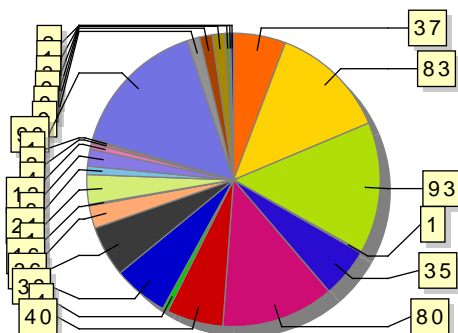

Erasmus SALIENTES Con cualquier periodo de estancia

Curso: 2022-23

Titulación	Tipo Estudios	Programa	Mujeres	Hombres	Total
Sin titulación asociada	DOCTORADO	ERASMUS+ KA131 SMS OUT	1	1	2
TOTAL POR CENTRO:			1	1	2

Número total de erasmus: 643

Total Mujeres: 386 | Total Hombres: 257 | Porcentaje de Mujeres: 60%

Total Grados: 602 | Total Máster: 19 | Total Doctorado: 22

- FACULTAD DE MEDICINA
- FACULTAD DE CIENCIAS DE LA EDUCACIÓN
- F. DE CIENCIAS SOCIALES Y DE LA COMUNICA
- E. DE INGENIERÍAS MARINA, NÁUTICA Y RADÍ
- F. DE CIENCIAS ECONÓMICAS Y EMPRESARIALE
- ESCUELA SUPERIOR DE INGENIERÍA
- FACULTAD DE CIENCIAS
- FACULTAD DE ENFERMERÍA
- F. DE CIENCIAS DEL MAR Y AMBIENTALES
- FACULTAD DE DERECHO
- ESCUELA DE DOCTORADO DE LA UCA
- ESCUELA INTERNACIONAL DE DOCTORADO EN ES
- FACULTAD DE CIENCIAS ECONÓMICAS Y EMPRES
- F.CC ECONÓMICAS Y EMPRESARIALES. S ALGEC
- FAC. CC. TRABAJO. SEDE JEREZ
- FACULTAD DE CIENCIAS DEL TRABAJO
- FACULTAD DE DERECHO. SEDE DE ALGECIRAS
- FACULTAD DE CIENCIAS DEL TRABAJO. SEDE D
- FACULTAD DE FILOSOFÍA Y LETRAS
- CENTRO DE MAGISTERIO "VIRGEN DE EUROPA"
- C.U. DE ENFERMERIA SALUS INFIRMORUM
- E. TÉCNICA SUPERIOR DE INGENIERÍA DE ALG
- FACULTAD DE ENFERMERÍA Y FISIOTERAPIA
- ESCUELA DE INGENIERÍA NAVAL Y OCEÁNICA
- Series 1