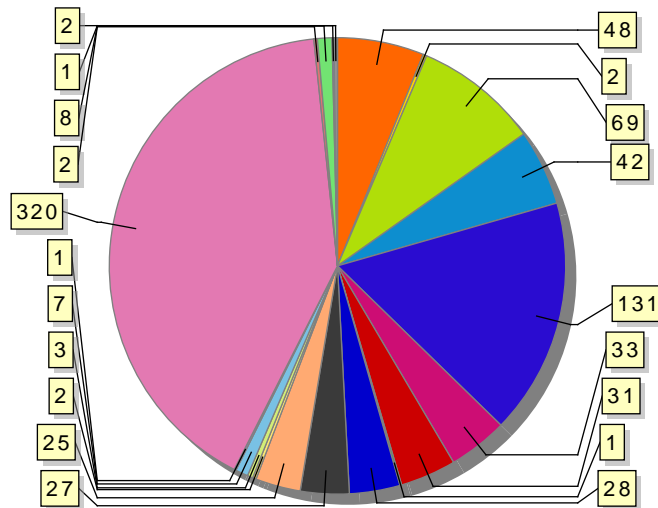

Erasmus ENTRANTES Con cualquier periodo de estancia

Curso: 2022-23

Centro: TERCER CICLO				
Tipo Estudios	Programa	Mujeres	Hombres	Total
DOCTORADO	ERASMUS MUNDUS	1	0	1
TOTAL POR CENTRO:		1	0	1

Centro: FACULTAD DE ENFERMERIA Y FISIOTERAPIA				
Tipo Estudios	Programa	Mujeres	Hombres	Total
GRADOS	ERASMUS+ KA131 SMS IN	2	0	2
TOTAL POR CENTRO:		2	0	2

Número total de erasmus: 783

Total Mujeres: 570 | Total Hombres: 213 | Porcentaje de Mujeres: 72%

Total Grados: 601 | Total Máster: 149 | Total Doctorado: 28

- FACULTAD DE MEDICINA ● SECRETARIADO RELACIONES INTERNACIONALES ● FACULTAD DE CIENCIAS DE LA EDUCACION
- FACULTAD DE CIENCIAS SOCIALES Y DE LA COMUNICACIÓN ● FACULTAD DE CIENCIAS ECONÓMICAS Y EMPRESARIALES ●
- FACULTAD DE CIENCIAS ● ● FACULTAD DE DERECHO ● ESCUELA DE DOCTORADO DE LA UNIVERSIDAD DE CÁDIZ
- ● ● FACULTAD DE CIENCIAS DEL TRABAJO ● ● FACULTAD DE FILOSOFÍA Y LETRAS ●
- ESCUELA TÉCNICA SUPERIOR DE INGENIERÍA DE ALGECIRAS ● TERCER CICLO ●