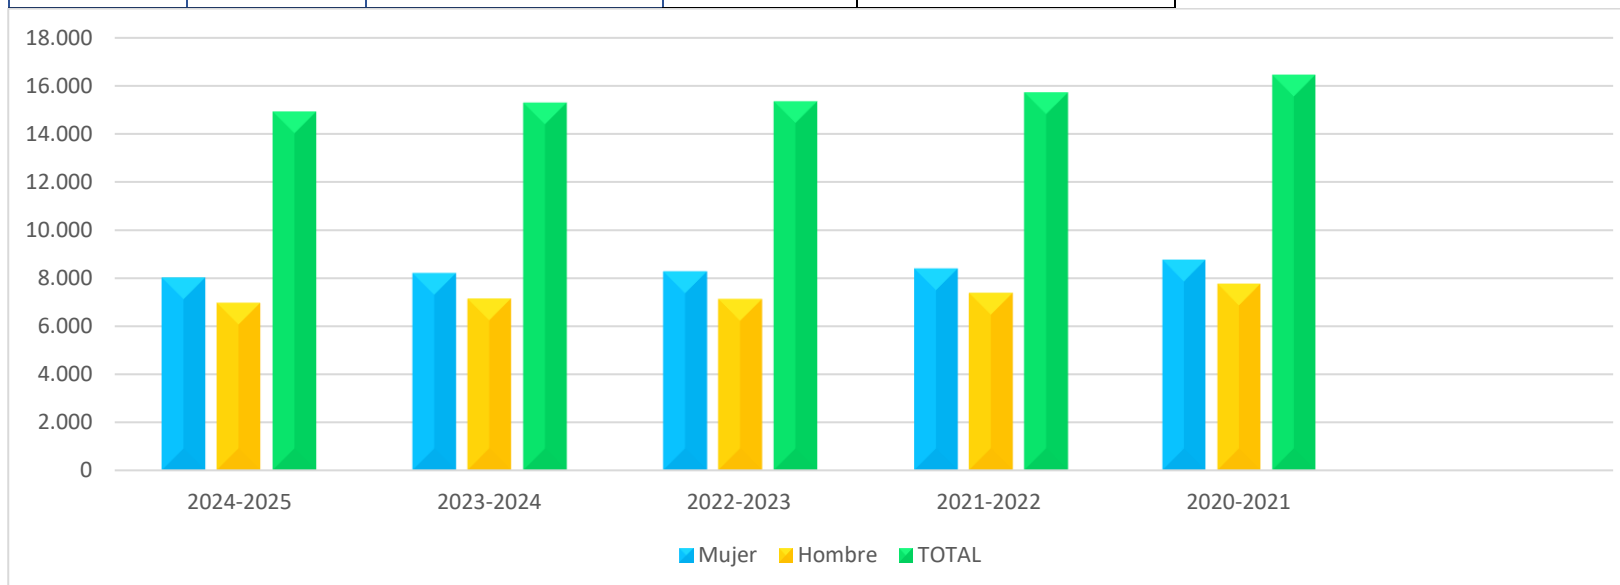

DISTRIBUCCION DE ALUMNOS MATRICULADOS POR LUGAR DE PROCEDENCIA 2024/2025

PROCEDENCIA	MATRICULADOS	HOMBRES	MUJERES
Alumnos sin datos geográficos	53	34	19
Alumnos de otros países de la U. E.	168	84	84
Alumnos españoles no andaluces	1.191	498	693
Alumnos de otros países fuera de la U. E.	1.225	586	639
Alumnos andaluces de fuera de la provincia	3.261	1.206	2.055
Alumnos de la provincia	14.928	6.939	7.989
Alumnos totales	20.826	9.347	11.479

ESTUDIANTES MATRICULADOS DE LA PROVINCIA DE CÁDIZ, CURSOS 2020-2021 A 2024-25

			TOTAL	Porcentaje Mujeres
	Mujer	Hombre		
2024-2025	7.989	6.939	14.928	53,52%
2023-2024	8.182	7.110	15.292	53,51%
2022-2023	8.249	7.097	15.346	53,75%
2021-2022	8.365	7.361	15.726	53,19%
2020-2021	8.732	7.729	16.461	53,05%