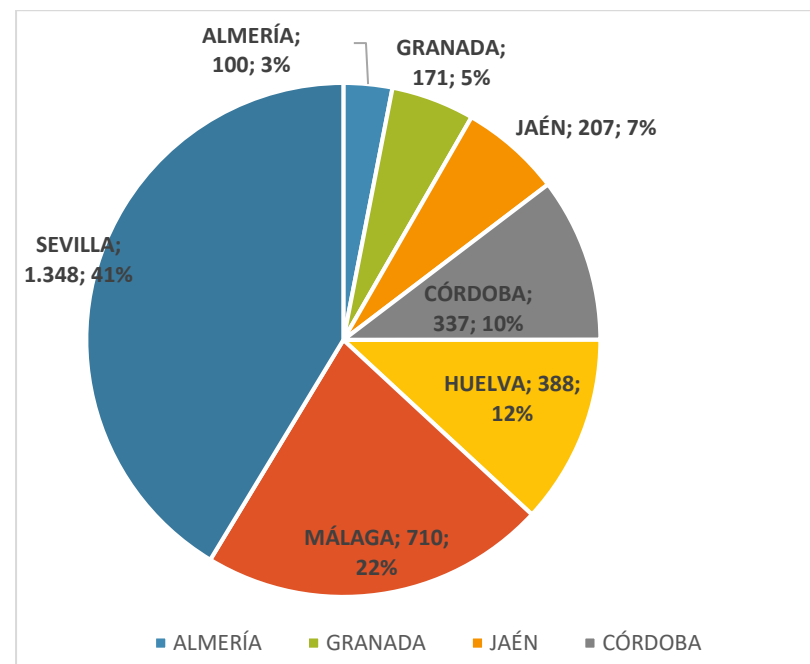

DISTRIBUCCION DE ALUMNOS MATRICULADOS POR LUGAR DE PROCEDENCIA 2024/2025

PROCEDENCIA	MATRICULADOS	HOMBRES	MUJERES
Alumnos sin datos geográficos	53	34	19
Alumnos de otros países de la U. E.	168	84	84
Alumnos españoles no andaluces	1.191	498	693
Alumnos de otros países fuera de la U. E.	1.225	586	639
Alumnos andaluces de fuera de la provincia	3.261	1.206	2.055
Alumnos de la provincia	14.928	6.939	7.989
Alumnos totales	20.826	9.347	11.479

- Alumnos sin datos geográficos
- Alumnos de otros países de la U. E.
- Alumnos españoles no andaluces
- Alumnos de otros países fuera de la U. E.
- Alumnos andaluces de fuera de la provincia
- Alumnos de la provincia

ESTUDIANTES MATRICULADOS DE LA PROVINCIA DE CÁDIZ, CURSOS 2020-2021 A 2024-25

			TOTAL	Porcentaje Mujeres
	Mujer	Hombre		
2024-2025	7.989	6.939	14.928	53,52%
2023-2024	8.182	7.110	15.292	53,51%
2022-2023	8.249	7.097	15.346	53,75%
2021-2022	8.365	7.361	15.726	53,19%
2020-2021	8.732	7.729	16.461	53,05%

ESTUDIANTES MATRICULADOS DE LA COMUNIDAD AUTONOMA ANDALUZA, CURSOS 2024-25

PROVINCIA	MATRICULADOS	HOMBRES	MUJERES
ALMERÍA	100	33	67
GRANADA	171	68	103
JAÉN	207	71	136
CÓRDOBA	337	122	215
HUELVA	388	155	233
MÁLAGA	710	287	423
SEVILLA	1.348	470	878