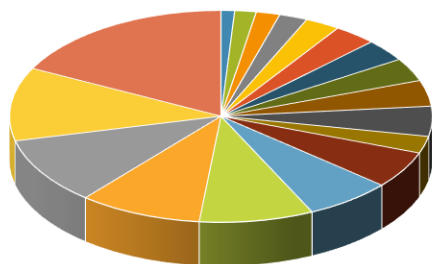

ESTUDIANTES MATRICULADOS DE OTRAS COMUNIDADES AUTONOMAS CURSOS 2024-25

- LA RIOJA
- NAVARRA
- ARAGÓN
- NACIONAL
- MURCIA
- CASTILLA-LEÓN
- COMUNIDAD VALENCIANA
- ISLAS BALEARES
- ISLAS CANARIAS
- ASTURIAS
- CANTABRIA
- CATALUÑA
- PAÍS VASCO
- GALICIA
- CEUTA-MELILLA
- CASTILLA-LA MANCHA
- MADRID
- EXTREMADURA

	MATRICULADOS	HOMBRES	MUJERES
LA RIOJA	12	5	7
ASTURIAS	19	9	10
NAVARRA	21	6	15
CANTABRIA	25	11	14
ARAGÓN	31	17	17
CATALUÑA	38	14	24
NACIONAL	39	17	22
PAÍS VASCO	41	15	26
MURCIA	46	22	24
GALICIA	53	13	40
CASTILLA-LEÓN	30	21	39
CEUTA-MELILLA	65	36	29
COMUNIDAD VALENCIANA	77	37	40
CASTILLA-LA MANCHA	101	33	68
ISLAS BALEARES	109	67	42
MADRID	118	44	74
ISLAS CANARIAS	130	56	74
EXTREMADURA	203	75	128