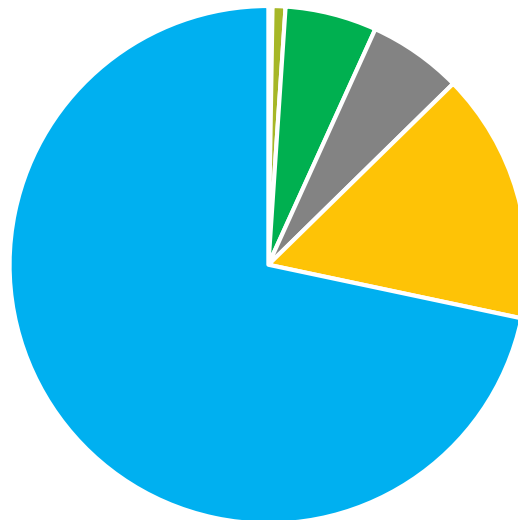

DISTRIBUCCION DE ALUMNOS MATRICULADOS POR LUGAR DE PROCEDENCIA 2024/2025

PROCEDENCIA	MATRICULADOS	HOMBRES	MUJERES
Alumnos sin datos geográficos	53	34	19
Alumnos de otros países de la U. E.	168	84	84
Alumnos españoles no andaluces	1.191	498	693
Alumnos de otros países fuera de la U. E.	1.225	586	639
Alumnos andaluces de fuera de la provincia	3.261	1.206	2.055
Alumnos de la provincia	14.928	6.939	7.989
Alumnos totales	20.826	9.347	11.479

- Alumnos sin datos geográficos
- Alumnos de otros países de la U. E.
- Alumnos españoles no andaluces
- Alumnos de otros países fuera de la U. E.
- Alumnos andaluces de fuera de la provincia
- Alumnos de la provincia