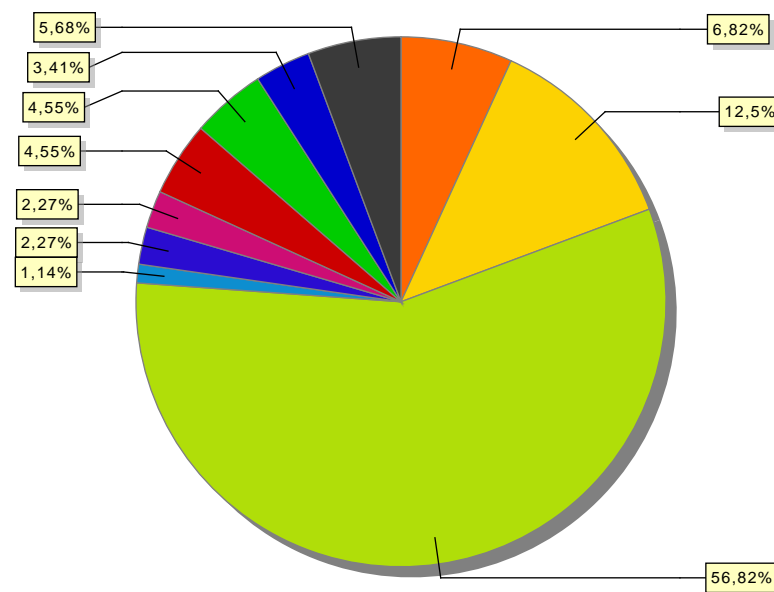

Alumnos ENTRANTES de movilidad de Erasmus

Campus	Centro	Pais Universidad / Empresa	Tipo de Estudio	Nº hombres	Nº mujeres	Total
CAMPUS DE PUERTO REAL	FACULTAD DE CIENCIAS DE LA EDUCACIÓN	MONTENEGRO	MÁSTER OFICIAL	0	1	1
SUBTOTAL:				17	58	75

PROGRAMA ERASMUS+ KA171 TRANSFRONTEU SMS IN						
Campus	Centro	Pais Universidad / Empresa	Tipo de Estudio	Nº hombres	Nº mujeres	Total
CAMPUS DE CÁDIZ	FACULTAD DE FILOSOFÍA Y LETRAS	UCRANIA	GRADOS	0	3	3
CAMPUS DE JEREZ DE LA FRONTERA	FACULTAD DE CIENCIAS SOCIALES Y DE LA COMUNICACIÓN	PAKISTAN	MÁSTER OFICIAL	1	0	1
CAMPUS DE JEREZ DE LA FRONTERA	FACULTAD DE DERECHO	MOLDAVIA	MÁSTER OFICIAL	0	1	1
CAMPUS DE PUERTO REAL	FACULTAD DE CIENCIAS	INDONESIA	MÁSTER OFICIAL	0	1	1
SUBTOTAL:				1	5	6

TOTAL:				22	66	88

TOTAL GRADOS:	49	TOTAL MÁSTER:	15	TOTAL DOCTORADO:	24

● FACULTAD DE DERECHO	● FACULTAD DE CIENCIAS	● FACULTAD DE FILOSOFÍA Y LETRAS	● SECRETARIADO RELACIONES INTERNACIONALES	● ESCUELA TÉCNICA SUPERIOR DE INGENIERÍA DE ALGECIRAS
● ESCUELA DE DOCTORADO DE LA UNIVERSIDAD DE CÁDIZ	● FACULTAD DE CIENCIAS ECONÓMICAS Y EMPRESARIALES	● FACULTAD DE CIENCIAS SOCIALES Y DE LA COMUNICACIÓN	● ESCUELA SUPERIOR DE INGENIERÍA	● FACULTAD DE CIENCIAS DE LA EDUCACIÓN