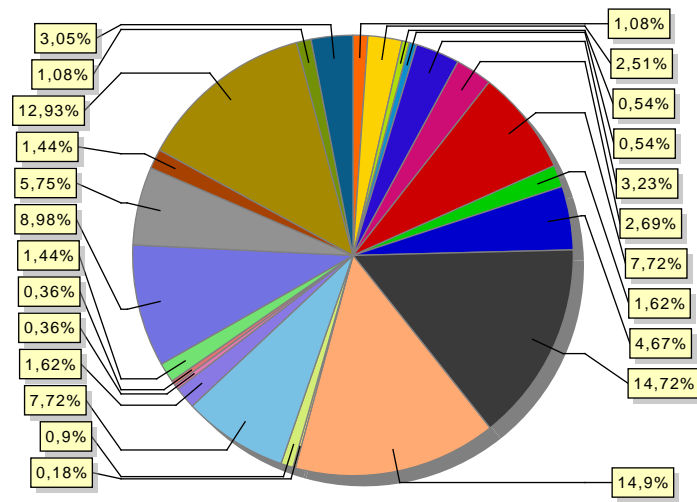

Alumnos SALIENTES de movilidad de Erasmus

SUBTOTAL:	203	270	473

TOTAL:	239	318	557

TOTAL GRADOS:	521	TOTAL MÁSTER:	18	TOTAL DOCTORADO:	16

- FACULTAD DE DERECHO. SEDE DE ALGECIRAS ● ESCUELA DE DOCTORADO DE LA UCA ● ESCUELA INTERNACIONAL DE DOCTORADO EN ES ● F. DE CIENCIAS ECONÓMICAS Y EMPRESARIALE
- FACULTAD DE ENFERMERÍA Y FISIOTERAPIA ● F. DE CIENCIAS SOCIALES Y DE LA COMUNICA ● ESCUELA SUPERIOR DE INGENIERÍA ● F. DE CIENCIAS DEL MAR Y AMBIENTALES ● FACULTAD DE CIENCIAS
- FACULTAD DE CIENCIAS DE LA EDUCACIÓN ● FACULTAD DE FILOSOFÍA Y LETRAS ● FACULTAD DE CIENCIAS ECONÓMICAS Y EMPRES ● CENTRO DE MAGISTERIO "VIRGEN DE EUROPA"
- FACULTAD DE DERECHO ● ESCUELA TÉCNICA SUPERIOR DE INGENIERÍA DE ALGECIRAS ● FACULTAD DE ENFERMERÍA ● CENTRO UNIVERSITARIO DE ENFERMERÍA "SALUS INFIRMORUM"
- FACULTAD DE CIENCIAS DEL TRABAJO ● FACULTAD DE CIENCIAS ECONÓMICAS Y EMPRESARIALES ● FACULTAD DE MEDICINA ● FACULTAD DE CIENCIAS DEL TRABAJO. SEDE DE JEREZ
- FACULTAD DE CIENCIAS SOCIALES Y DE LA COMUNICACIÓN ● ESCUELA DE INGENIERÍA NAVAL Y OCEÁNICA ● FACULTAD DE CIENCIAS DEL MAR Y AMBIENTALES