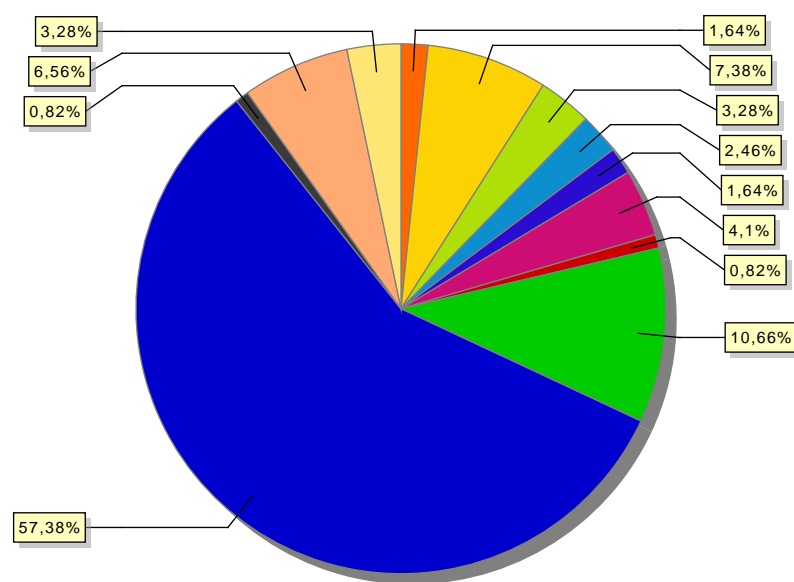

Alumnos ENTRANTES de movilidad de Erasmus

Campus	Centro	Pais Universidad / Empresa	Tipo de Estudio	Nº hombres	Nº mujeres	Total
CAMPUS DE PUERTO REAL	FACULTAD DE CIENCIAS DE LA EDUCACIÓN	ARGELIA	GRADOS	0	1	1
CAMPUS DE PUERTO REAL	FACULTAD DE CIENCIAS DE LA EDUCACIÓN	MONTENEGRO	GRADOS	0	1	1
CAMPUS DE PUERTO REAL	FACULTAD DE CIENCIAS DE LA EDUCACIÓN	NEPAL	MÁSTER OFICIAL	0	1	1
CAMPUS DE PUERTO REAL	FACULTAD DE CIENCIAS DEL MAR Y AMBIENTALES	CABO VERDE	GRADOS	1	0	1
CAMPUS DE PUERTO REAL	FACULTAD DE CIENCIAS DEL MAR Y AMBIENTALES	TANZANIA	MÁSTER OFICIAL	0	1	1
SUBTOTAL:				40	77	117

TOTAL:	42	80	122

TOTAL GRADOS:	54	TOTAL MÁSTER:	50	TOTAL DOCTORADO:	18

● FACULTAD DE MEDICINA	● FACULTAD DE CIENCIAS SOCIALES Y DE LA COMUNICACIÓN	● FACULTAD DE CIENCIAS DE LA EDUCACIÓN	● FACULTAD DE CIENCIAS DEL MAR Y AMBIENTALES
● ESCUELA TÉCNICA SUPERIOR DE INGENIERÍA DE ALGECIRAS	● ESCUELA DE DOCTORADO DE LA UNIVERSIDAD DE CÁDIZ	● FACULTAD DE CIENCIAS DEL TRABAJO	
● FACULTAD DE CIENCIAS ECONÓMICAS Y EMPRESARIALES	● FACULTAD DE FILOSOFÍA Y LETRAS	● FACULTAD DE DERECHO	● ESCUELA SUPERIOR DE INGENIERÍA
			● FACULTAD DE CIENCIAS