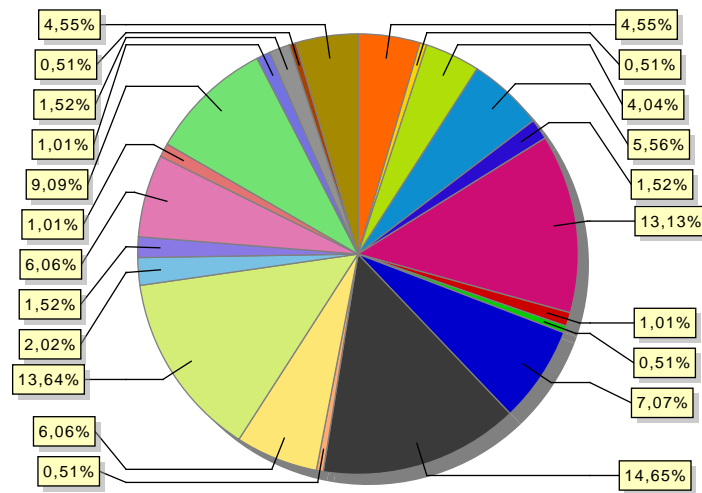

Alumnos SALIENTES de movilidad de Erasmus

- ESCUELA DE DOCTORADO DE LA UCA ESCUELA INTERNACIONAL DE DOCTORADO EN ES F. DE CIENCIAS SOCIALES Y DE LA COMUNICACIÓN FACULTAD DE DERECHO
- F. DE CIENCIAS DEL MAR Y AMBIENTALES FACULTAD DE CIENCIAS FACULTAD DE DERECHO. SEDE DE ALGECIRAS F. DE CIENCIAS ECONÓMICAS Y EMPRESARIALES
- FACULTAD DE ENFERMERÍA Y FISIOTERAPIA FACULTAD DE FILOSOFÍA Y LETRAS FACULTAD DE ENFERMERÍA Y FISIOTERAPIA. S ESCUELA SUPERIOR DE INGENIERÍA
- FACULTAD DE CIENCIAS DE LA EDUCACIÓN CENTRO UNIVERSITARIO DE ENFERMERÍA "SALUS INFIRMORUM" FACULTAD DE CIENCIAS DEL TRABAJO FACULTAD DE CIENCIAS ECONÓMICAS Y EMPRESARIALES
- FACULTAD DE CIENCIAS DEL TRABAJO. SEDE DE JEREZ FACULTAD DE CIENCIAS SOCIALES Y DE LA COMUNICACIÓN FACULTAD DE ENFERMERÍA Y FISIOTERAPIA. SEDE DE JEREZ
- ESCUELA DE INGENIERÍA NAVAL Y OCEÁNICA ESCUELA DE INGENIERÍAS MARINA, NÁUTICA Y RADIOELECTRÓNICA FACULTAD DE CIENCIAS DEL MAR Y AMBIENTALES