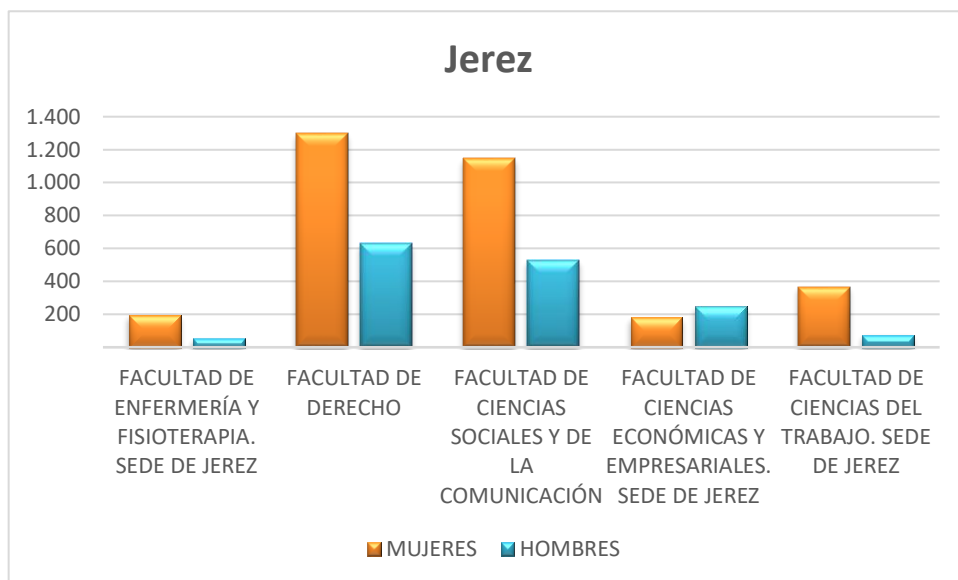

Campus de Jerez de la Frontera

CENTRO	MUJERES	HOMBRES	TOTAL
FACULTAD DE ENFERMERÍA Y FISIOTERAPIA. SEDE DE JEREZ	196	54	250
FACULTAD DE DERECHO	1.297	629	1.926
FACULTAD DE CIENCIAS SOCIALES Y DE LA COMUNICACIÓN	1.146	528	1.674
FACULTAD DE CIENCIAS ECONÓMICAS Y EMPRESARIALES. SEDE DE JEREZ	179	247	426
FACULTAD DE CIENCIAS DEL TRABAJO. SEDE DE JEREZ	365	75	440
TOTAL	3.183	1.533	4.716