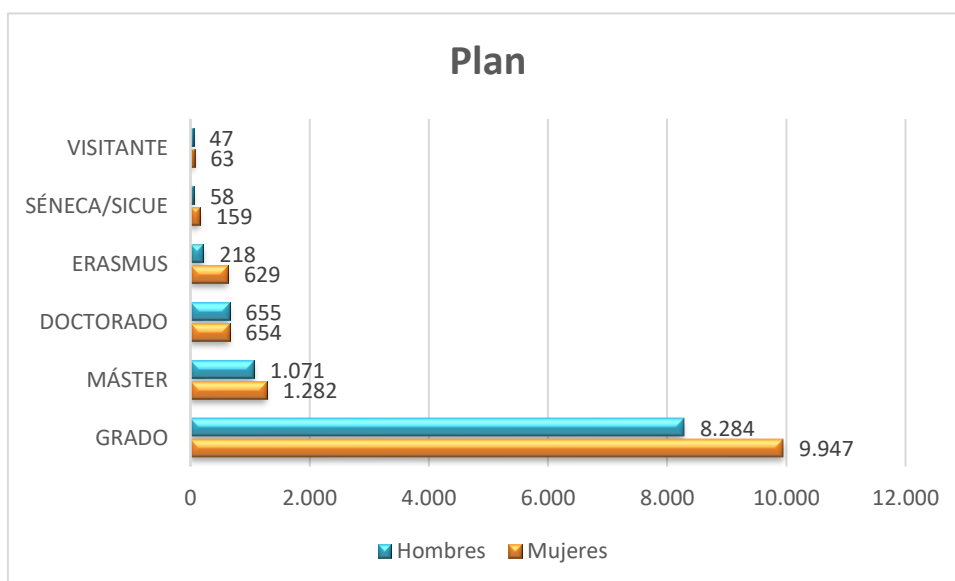

Matriculaciones por Planes de Estudios

	GRADO	MÁSTER	DOCTORADO	ERASMUS	SÉNECA/SICUE	VISITANTE
Mujeres	9.947	1.282	654	629	159	63
Hombres	8.284	1.071	655	218	58	47
% Mujeres	55%	54%	50%	74%	73%	57%
TOTAL	18.231	2.353	1.309	847	217	110