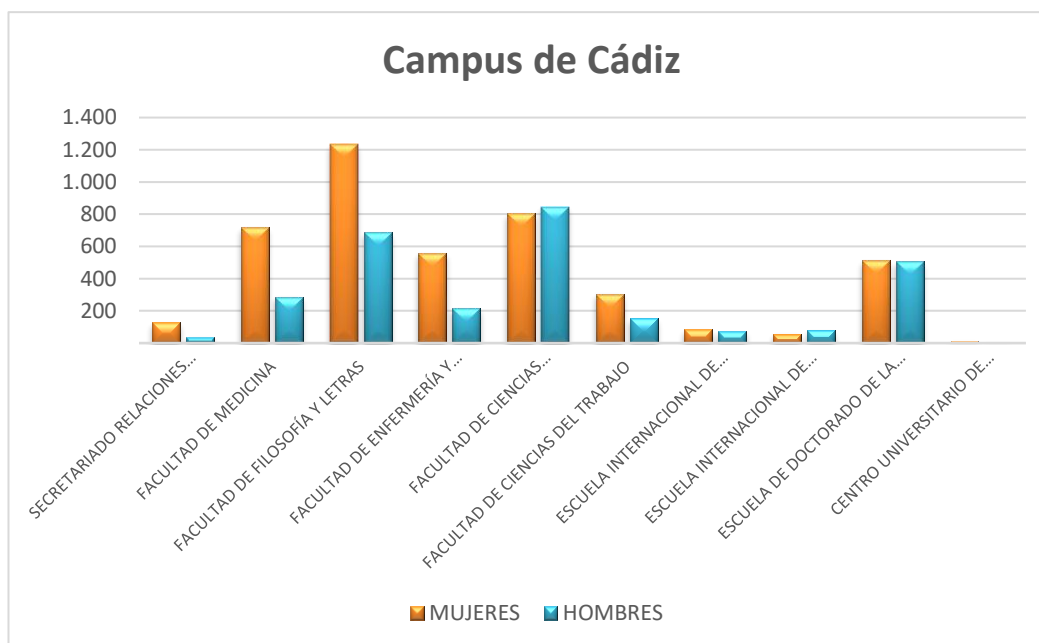

Matriculaciones por Ramas de Conocimiento

RAMA	MUJERES	HOMBRES	TOTAL	% MUJERES
CIENCIAS	2.006	1.387	3.393	59,1
HUMANIDADES	1.074	726	1.800	59,7
CIENCIAS DE LA SALUD	2.113	796	2.909	72,6
CIENCIAS SOCIALES Y JURÍDICAS	6.265	3.592	9.857	63,6
INGENIERÍA Y ARQUITECTURA	1.276	3.832	5.108	25,0
TOTALES	12.734	10.333	23.067	55,2

Matriculaciones por Planes de Estudios

	GRADO	MÁSTER	DOCTORADO	ERASMUS	SÉNECA/SICUE	VISITANTE
Mujeres	9.947	1.282	654	629	159	63
Hombres	8.284	1.071	655	218	58	47
% Mujeres	55%	54%	50%	74%	73%	57%
TOTAL	18.231	2.353	1.309	847	217	110

Matriculaciones por Centros

Campus Bahía de Algeciras

CENTRO	MUJERES	HOMBRES	TOTAL
FACULTAD DE ENFERMERÍA	266	65	331
FACULTAD DE DERECHO. SEDE DE ALGECIRAS	251	123	374
FACULTAD DE CIENCIAS ECONÓMICAS Y EMPRESARIALES. SEDE DE ALGECIRAS	116	138	254
FACULTAD DE CIENCIAS DEL TRABAJO. SEDE DE ALGECIRAS	68	37	105
ESCUELA TÉCNICA SUPERIOR DE INGENIERÍA DE ALGECIRAS	198	524	722
TOTAL	899	887	1.786

Campus de Cádiz

CENTRO	MUJERES	HOMBRES	TOTAL
SECRETARIADO RELACIONES INTERNACIONALES	126	38	164
FACULTAD DE MEDICINA	718	288	1.006
FACULTAD DE FILOSOFÍA Y LETRAS	1.234	686	1.920
FACULTAD DE ENFERMERÍA Y FISIOTERAPIA	558	217	775
FACULTAD DE CIENCIAS ECONÓMICAS Y EMPRESARIALES	805	845	1.650
FACULTAD DE CIENCIAS DEL TRABAJO	304	153	457
ESCUELA INTERNACIONAL DE DOCTORADO EN ESTUDIOS DEL MAR	85	73	158
ESCUELA INTERNACIONAL DE DOCTORADO EN ES	56	80	136
ESCUELA DE DOCTORADO DE LA UNIVERSIDAD DE CÁDIZ	515	506	1.021
CENTRO UNIVERSITARIO DE ENFERMERÍA "SALUS INFIRMORUM"	14	3	17
TOTAL	4.415	2.889	7.304