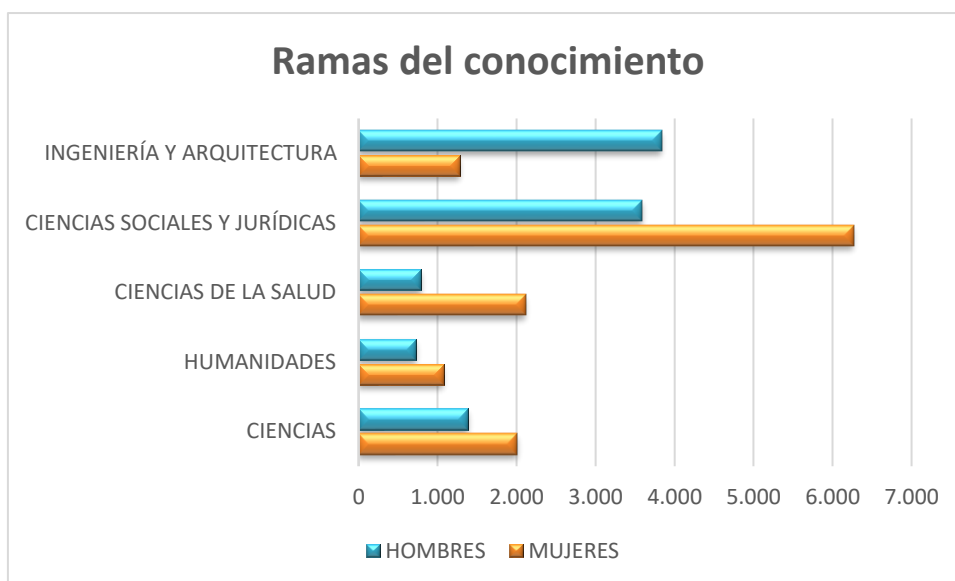

Datos de Matriculación por Campus, Centros, Planes de Estudio y Ramas de Conocimiento 2025-2026

Matriculaciones por Campus

CAMPUS	MUJERES	HOMBRES	TOTAL	% MUJERES
CAMPUS DE ALGECIRAS	899	887	1.786	50,3
CAMPUS DE CÁDIZ	4.415	2.889	7.304	60,4
CAMPUS DE JEREZ	3.183	1.533	4.716	67,5
CAMPUS DE PUERTO REAL	4.237	5.024	9.261	45,8
TOTALES	12.734	10.333	23.067	55,2

Matriculaciones por Ramas de Conocimiento

RAMA	MUJERES	HOMBRES	TOTAL	% MUJERES
CIENCIAS	2.006	1.387	3.393	59,1
HUMANIDADES	1.074	726	1.800	59,7
CIENCIAS DE LA SALUD	2.113	796	2.909	72,6
CIENCIAS SOCIALES Y JURÍDICAS	6.265	3.592	9.857	63,6
INGENIERÍA Y ARQUITECTURA	1.276	3.832	5.108	25,0
TOTALES	12.734	10.333	23.067	55,2