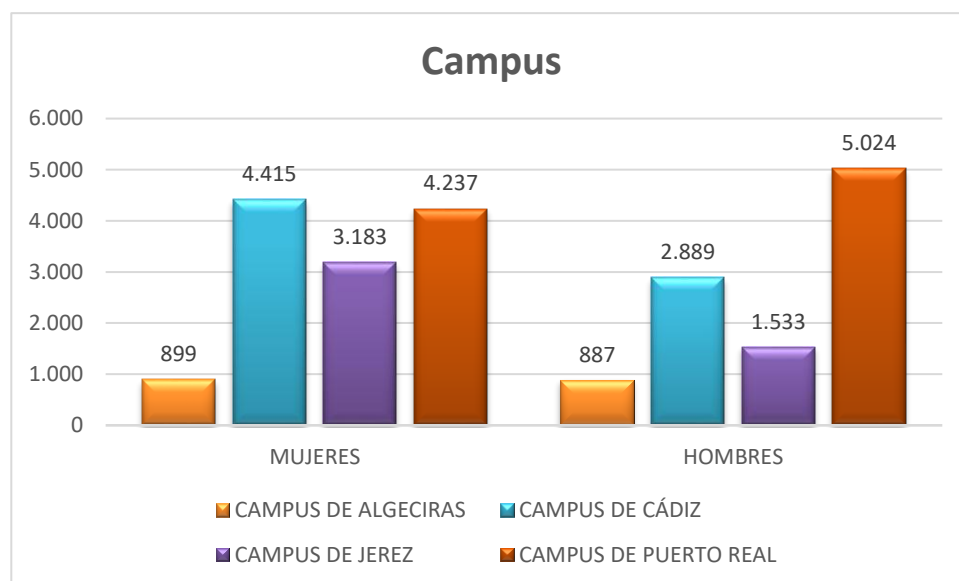

Datos de Matriculación por Campus, Centros, Planes de Estudio y Ramas de Conocimiento 2025-2026

Matriculaciones por Campus

CAMPUS	MUJERES	HOMBRES	TOTAL	% MUJERES
CAMPUS DE ALGECIRAS	899	887	1.786	50,3
CAMPUS DE CÁDIZ	4.415	2.889	7.304	60,4
CAMPUS DE JEREZ	3.183	1.533	4.716	67,5
CAMPUS DE PUERTO REAL	4.237	5.024	9.261	45,8
TOTALES	12.734	10.333	23.067	55,2

Matriculaciones por Ramas de Conocimiento

RAMA	MUJERES	HOMBRES	TOTAL	% MUJERES
CIENCIAS	2.006	1.387	3.393	59,1
HUMANIDADES	1.074	726	1.800	59,7
CIENCIAS DE LA SALUD	2.113	796	2.909	72,6
CIENCIAS SOCIALES Y JURÍDICAS	6.265	3.592	9.857	63,6
INGENIERÍA Y ARQUITECTURA	1.276	3.832	5.108	25,0
TOTALES	12.734	10.333	23.067	55,2