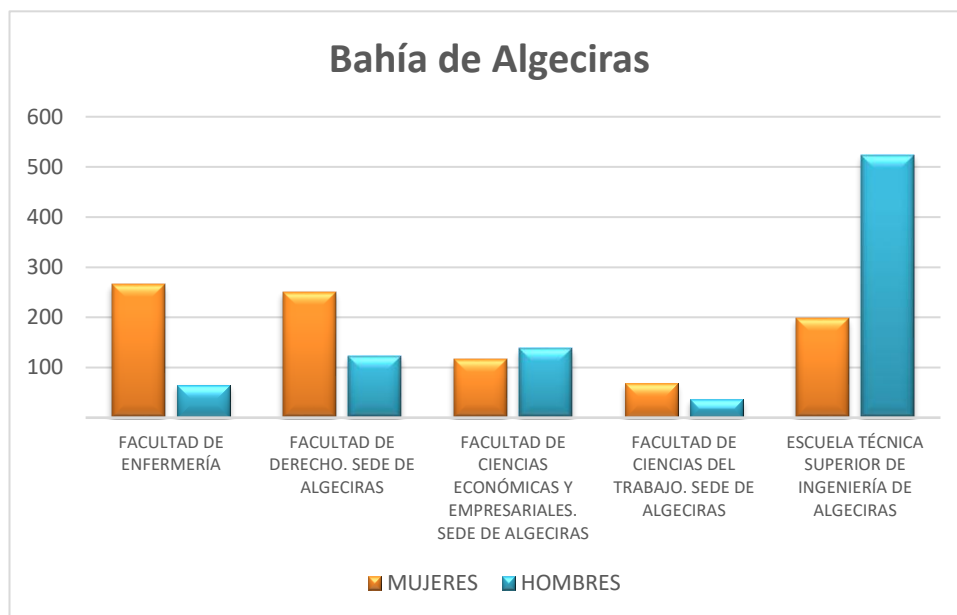

Matriculaciones por Ramas de Conocimiento

RAMA	MUJERES	HOMBRES	TOTAL	% MUJERES
CIENCIAS	2.006	1.387	3.393	59,1
HUMANIDADES	1.074	726	1.800	59,7
CIENCIAS DE LA SALUD	2.113	796	2.909	72,6
CIENCIAS SOCIALES Y JURÍDICAS	6.265	3.592	9.857	63,6
INGENIERÍA Y ARQUITECTURA	1.276	3.832	5.108	25,0
TOTALES	12.734	10.333	23.067	55,2

Matriculaciones por Planes de Estudios

	GRADO	MÁSTER	DOCTORADO	ERASMUS	SÉNECA/SICUE	VISITANTE
Mujeres	9.947	1.282	654	629	159	63
Hombres	8.284	1.071	655	218	58	47
% Mujeres	55%	54%	50%	74%	73%	57%
TOTAL	18.231	2.353	1.309	847	217	110

Matriculaciones por Centros

Campus Bahía de Algeciras

CENTRO	MUJERES	HOMBRES	TOTAL
FACULTAD DE ENFERMERÍA	266	65	331
FACULTAD DE DERECHO. SEDE DE ALGECIRAS	251	123	374
FACULTAD DE CIENCIAS ECONÓMICAS Y EMPRESARIALES. SEDE DE ALGECIRAS	116	138	254
FACULTAD DE CIENCIAS DEL TRABAJO. SEDE DE ALGECIRAS	68	37	105
ESCUELA TÉCNICA SUPERIOR DE INGENIERÍA DE ALGECIRAS	198	524	722
TOTAL	899	887	1.786